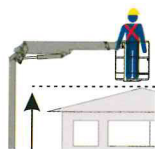

www.cela.it

21,00 m

14,00 m

230 kg

-2,50 m

200 kg

H+H

19,00 m

1440°

90°+90°

9,00 m

ALUMINIUM
0,7X0,7X1,1
1,4X0,7X1,1
1,8X0,7X1,1

ELECTRONIC

DT21

MIN. PTT 3,5 T

La piattaforma invisibile
The invisible boom