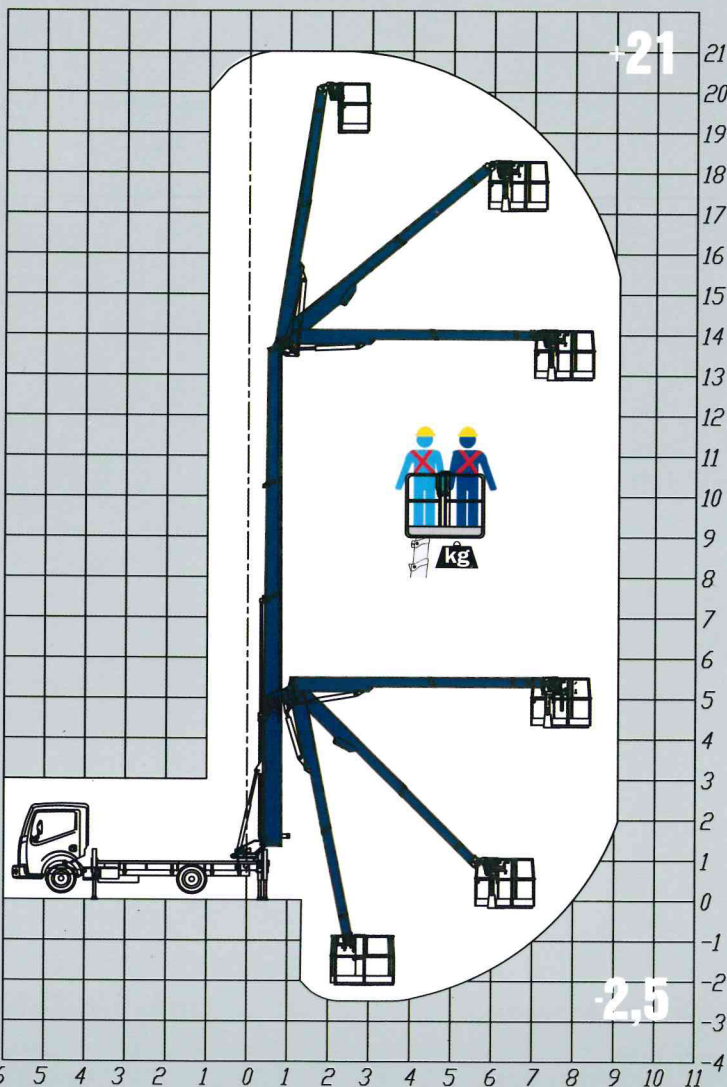

www.cela.it

21,00 m

14,00 m

230 kg

-2,50 m

200 kg

H+H

19,00 m

1440°

90°+90°

9,00 m

ALUMINIUM
0,7X0,7X1,1
1,4X0,7X1,1
1,8X0,7X1,1

ELECTRONIC

DT21

MIN. PTT 3,5 T

La piattaforma invisibile
The invisible boom

where is it?

Passiamo sopra ogni cosa
We fly all over

9,0 m
14 m

14 mts up and 9,0 mts over: never so high

Sottosopra
Downunder

-2,5 m

Tutto in uno
All in one

00° 30"