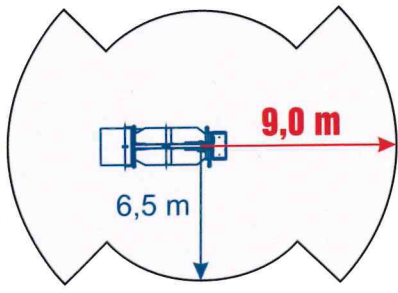

www.cela.it

21,00 m

14,00 m

230 kg

-2,50 m

200 kg

H+H

19,00 m

1440°

90°+90°

9,00 m

ALUMINIUM
0,7X0,7X1,1
1,4X0,7X1,1
1,8X0,7X1,1

ELECTRONIC

DT21

MIN. PTT 3,5 T

La piattaforma invisibile
The invisible boom