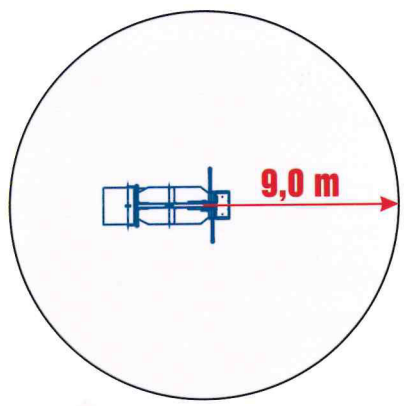

www.cela.it

21,00 m

14,00 m

230 kg

-2,50 m

200 kg

H+H

19,00 m

1440°

90°+90°

9,00 m

ALUMINIUM
0,7X0,7X1,1
1,4X0,7X1,1
1,8X0,7X1,1

ELECTRONIC

DT21

MIN. PTT 3,5 T

La piattaforma invisibile
The invisible boom