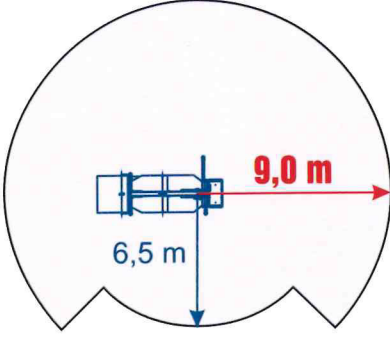

www.cela.it

21,00 m

14,00 m

230 kg

-2,50 m

200 kg

H+H

19,00 m

1440°

90°+90°

9,00 m

ALUMINIUM
0,7X0,7X1,1
1,4X0,7X1,1
1,8X0,7X1,1

ELECTRONIC

DT21

MIN. PTT 3,5 T

La piattaforma invisibile
The invisible boom