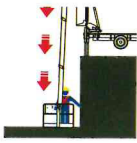

21,00 m

14,00 m

230 kg

-2,50 m

200 kg

H+H

19,00 m

1440°

90°+90°

9,00 m

ALUMINIUM
0,7X0,7X1,1
1,4X0,7X1,1
1,8X0,7X1,1

ELECTRONIC

DT21

MIN. PTT 3,5 T