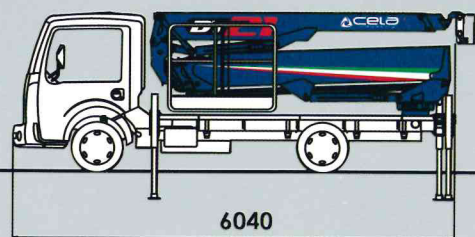

www.cela.it

21,00 m

14,00 m

230 kg

-2,50 m

200 kg

H+H

19,00 m

1440°

90°+90°

9,00 m

ALUMINIUM
0,7X0,7X1,1
1,4X0,7X1,1
1,8X0,7X1,1

ELECTRONIC

DT21

MIN. PTT 3,5 T

La piattaforma invisibile
The invisible boom