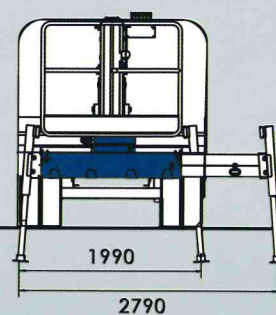

www.cela.it

21,00 m

14,00 m

230 kg

-2,50 m

200 kg

H+H

19,00 m

1440°

90°+90°

9,00 m

ALUMINIUM
0,7X0,7X1,1
1,4X0,7X1,1
1,8X0,7X1,1

ELECTRONIC

DT21

MIN. PTT 3,5 T

La piattaforma invisibile
The invisible boom