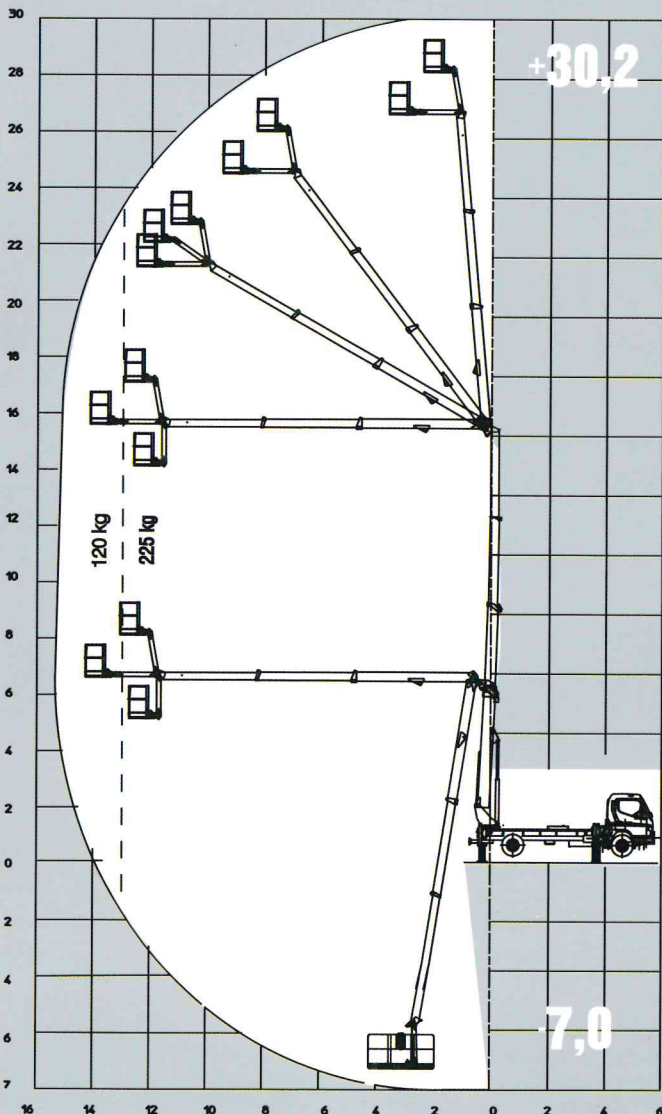

www.cela.it

30,20 m

16,00 m

260 kg

-7,00 m

225 kg

H+H

28,20 m

1440°

90°+90°

15,50 m

ALUMINIUM
1,8X0,7X1,1

ELECTRONIC

DT30

MIN. PTT 6,0 t

CELA
industry