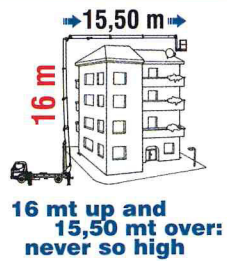

Passiamo sopra ogni cosa
We fly all over