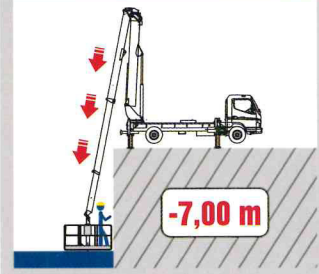

Sottosopra
Downunder