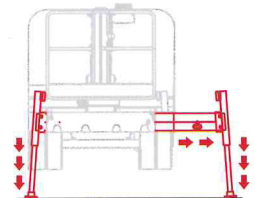

Auto Stabilizzazione
Automatic Stabilization