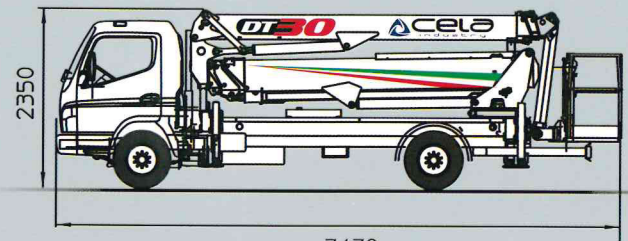

www.cela.it

30,20 m

16,00 m

260 kg

-7,00 m

225 kg

H+H

28,20 m

1440°

90°+90°

15,50 m

ALUMINIUM
1,8X0,7X1,1

ELECTRONIC

DT30

MIN. PTT 6,0 t

CELA
industry