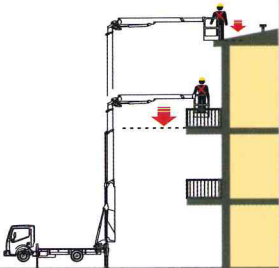

Atterriamo ovunque
We land everywhere