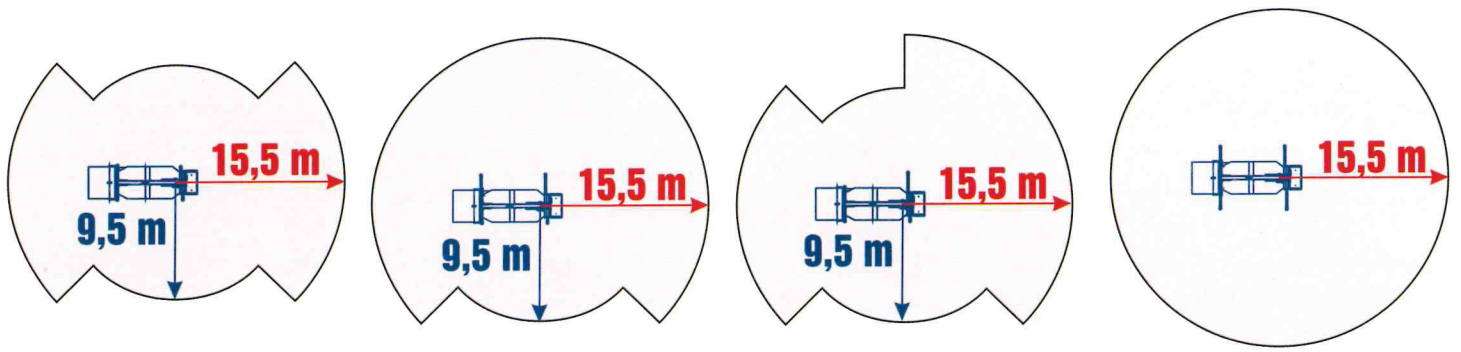

www.cela.it

30,20 m

16,00 m

260 kg

-7,00 m

225 kg

H+H

28,20 m

1440°

90°+90°

15,50 m

ALUMINIUM
1,8X0,7X1,1

ELECTRONIC

DT30

MIN. PTT 6,0 t

CELA
industry