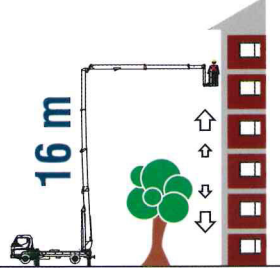

Come un ascensore
Like an elevator