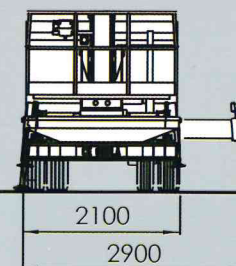

www.cela.it

30,20 m

16,00 m

260 kg

-7,00 m

225 kg

H+H

28,20 m

1440°

90°+90°

15,50 m

ALUMINIUM
1,8X0,7X1,1

ELECTRONIC

DT30

MIN. PTT 6,0 t

CELA
industry